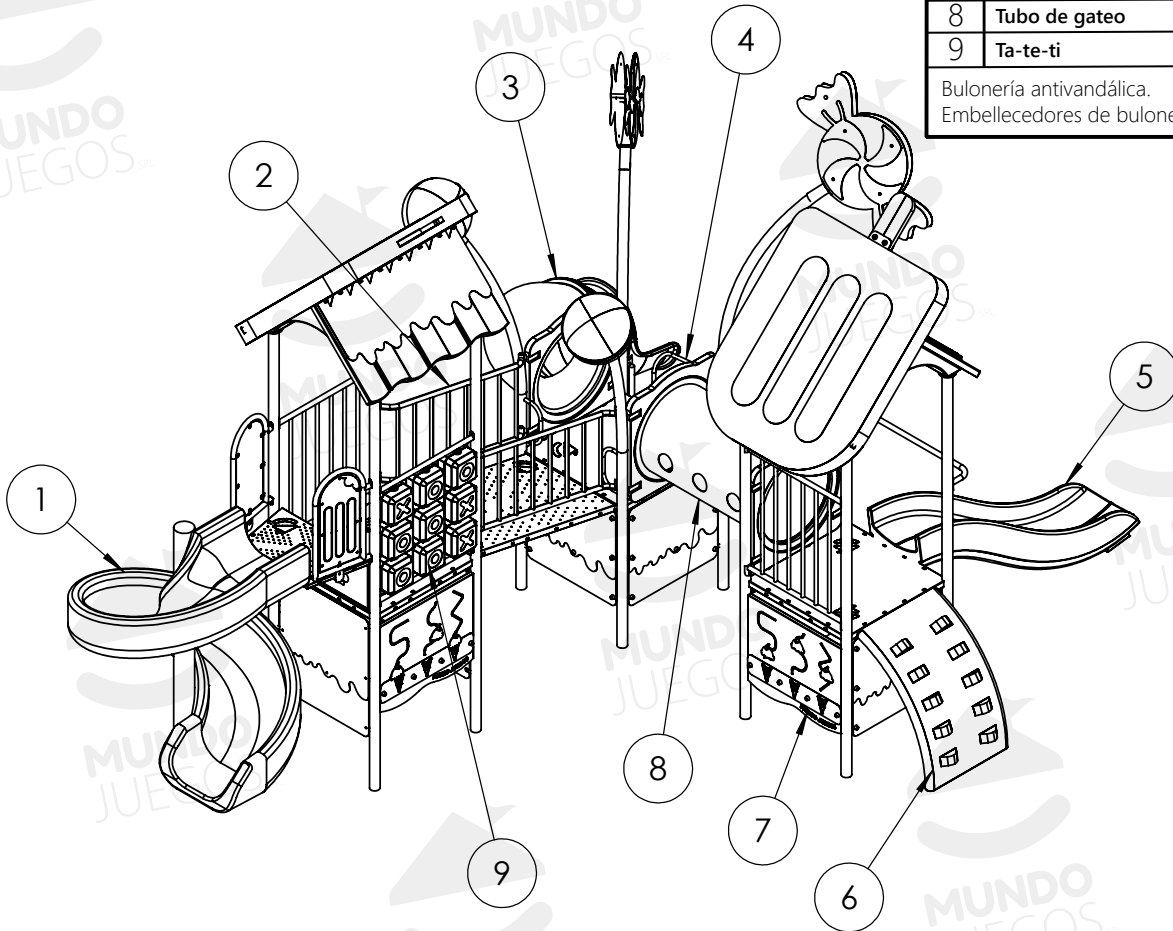

ART J20.22 - Mangrullo Candy

Componentes

N°	Nombre	Cant.
1	Tobogán rulo	1
2	Puente recto	1
3	Bajada tubular	1
4	Escalera	1
5	Tobogán	1
6	Palestra	1
7	Panel interactivo	2
8	Tubo de gateo	1
9	Ta-te-ti	1

Bulonería antivandálica.
Embellecedores de bulonería