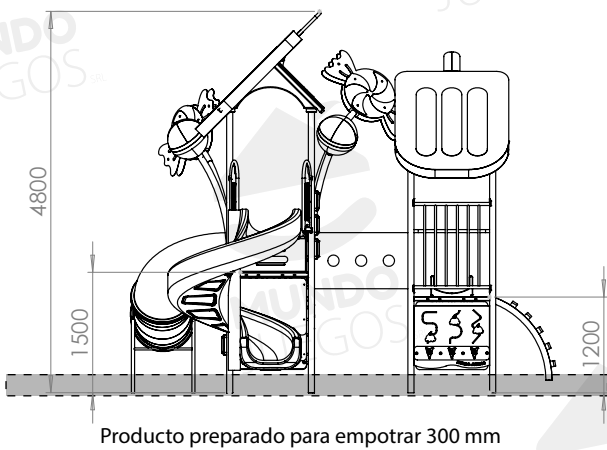

Vistas generales