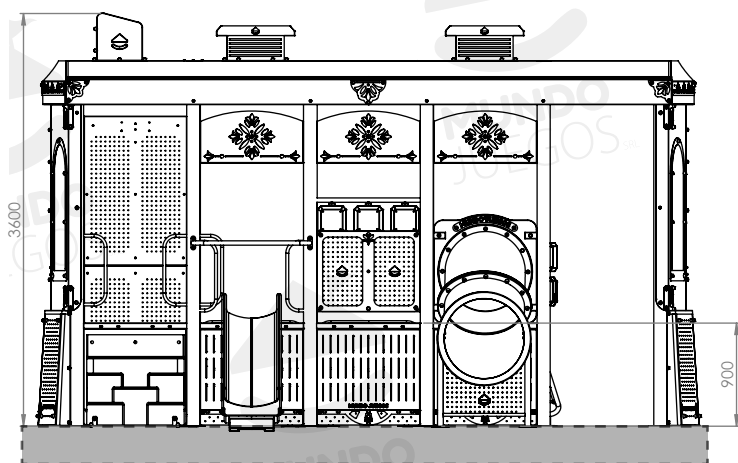

Vista general