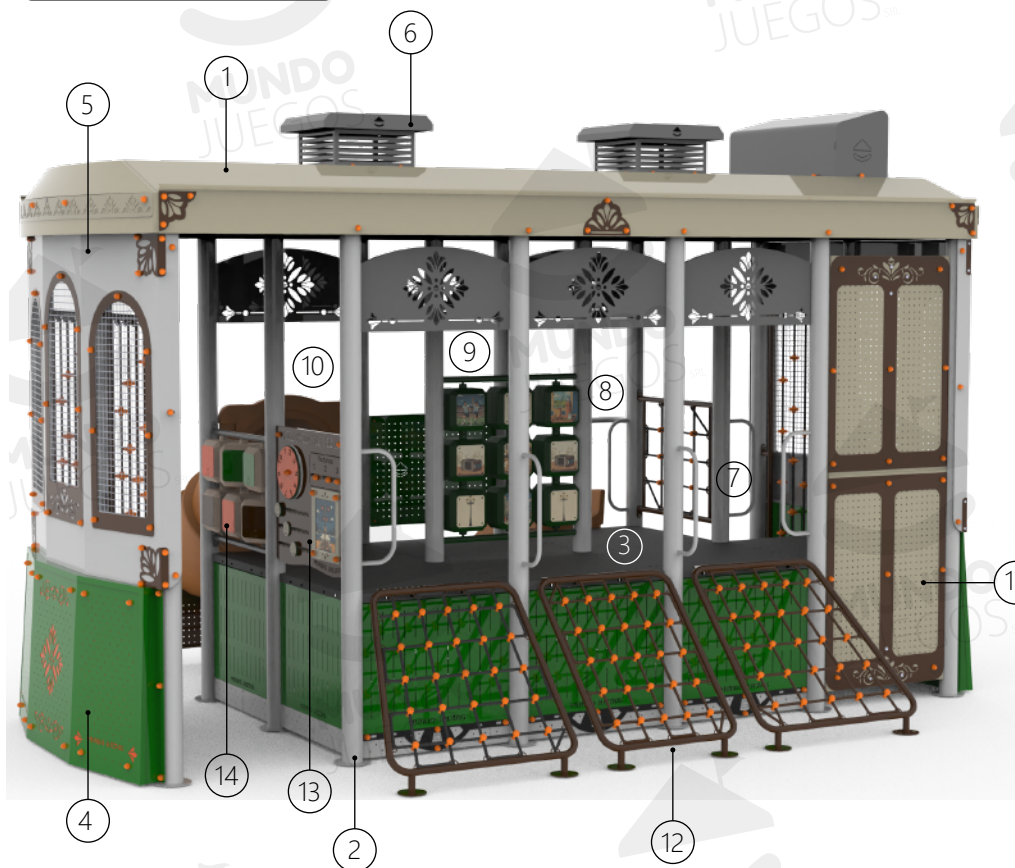

Componentes