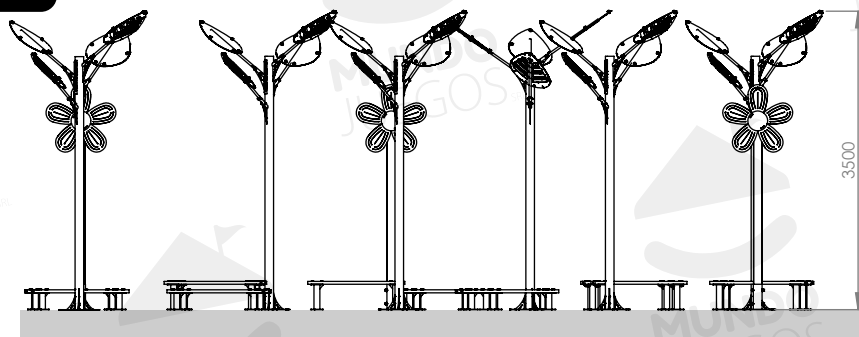

ART JE20.1 - Bosque con steps.

Capacidad: 10 niños.
Medidas generales: h 3500 x 9600 x 3780 mm
Rango de edad: 4 a 12 años.
Área de seguridad: 12600 x 6780 mm.
Tiempo de instalación: 1 día.

**Especificaciones generales:**

Todas las medidas son en mm. Espesores utilizados no menor a 2 mm.

**• Características técnicas:**

**•Estructura:**

- Árbol: caño Ø 101,6 mm, piezas de chapa con corte láser; hojas de colores con capas transparentes de policarbonato.
- Flores: poste eco madera, piezas de chapa con corte láser .
- Steps: caño 70x70 mm; ecomadera.
- Bulonería antivandálica.

Industria Argentina

Componentes

N°	Nombre	Cant.
1	Árbol	6
2	Flores	3
3	Step a 300 mm	4
4	Step a 200 mm	4

Bulonería antivandálica.  
Embelecedores de bulonería

Vista general

Producto preparado para amurar con brocas.