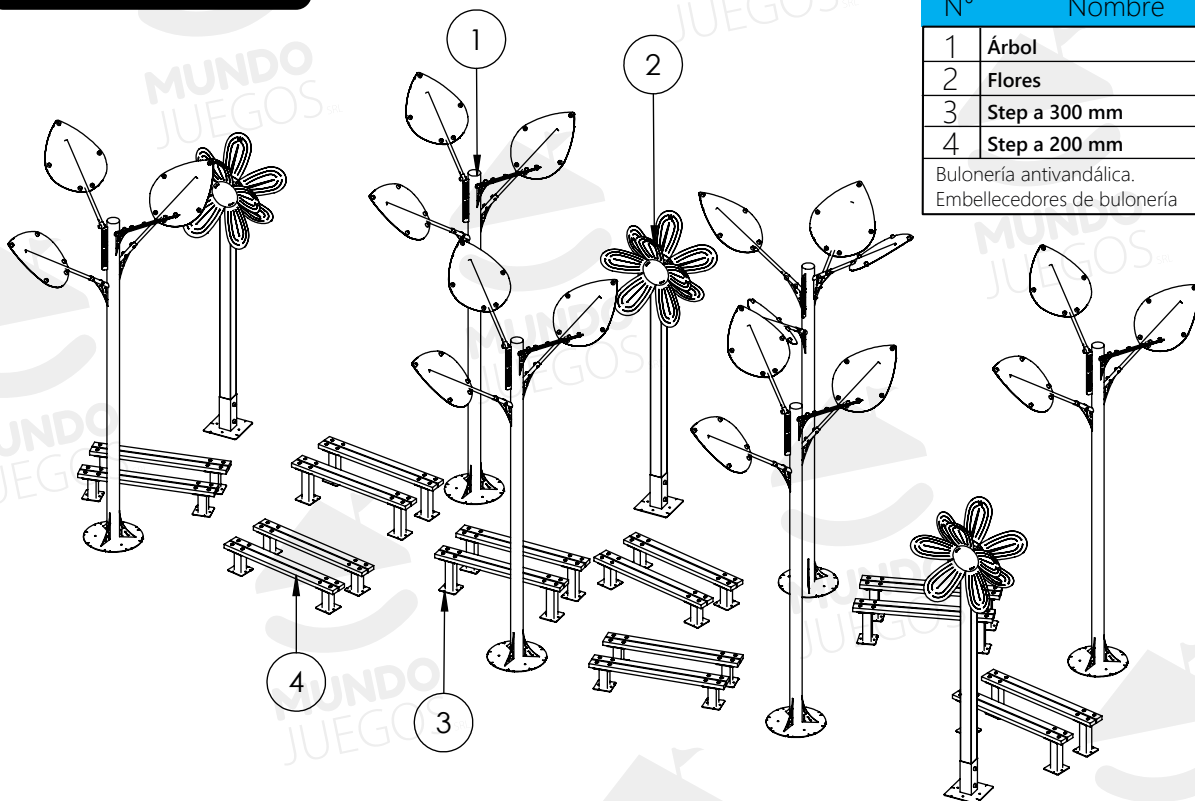

ART JE20.1 - Bosque con steps.

Capacidad: 10 niños.
Medidas generales: h 3500 x 9600 x 3780 mm
Rango de edad: 4 a 12 años.
Área de seguridad: 12600 x 6780 mm.
Tiempo de instalación: 1 día.

**Especificaciones generales:**

Todas las medidas son en mm. Espesores utilizados no menor a 2 mm.

**• Características técnicas:**

**•Estructura:**

- Árbol: caño Ø 101,6 mm, piezas de chapa con corte láser; hojas de colores con capas transparentes de policarbonato.
- Flores: poste eco madera, piezas de chapa con corte láser .
- Steps: caño 70x70 mm; ecomadera.
- Bulonería antivandálica.

Industria Argentina

Componentes

N°	Nombre	Cant.
1	Árbol	6
2	Flores	3
3	Step a 300 mm	4
4	Step a 200 mm	4

Bulonería antivandálica.  
Embelecedores de bulonería

Vista general

Producto preparado para amurar con brocas.