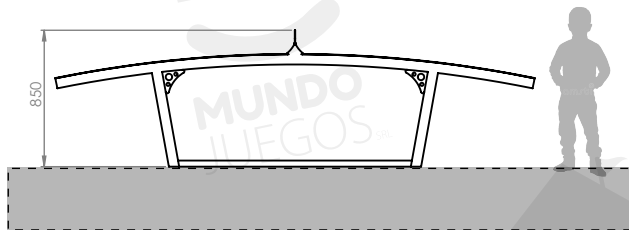

Producto preparado para amurar con brocas.