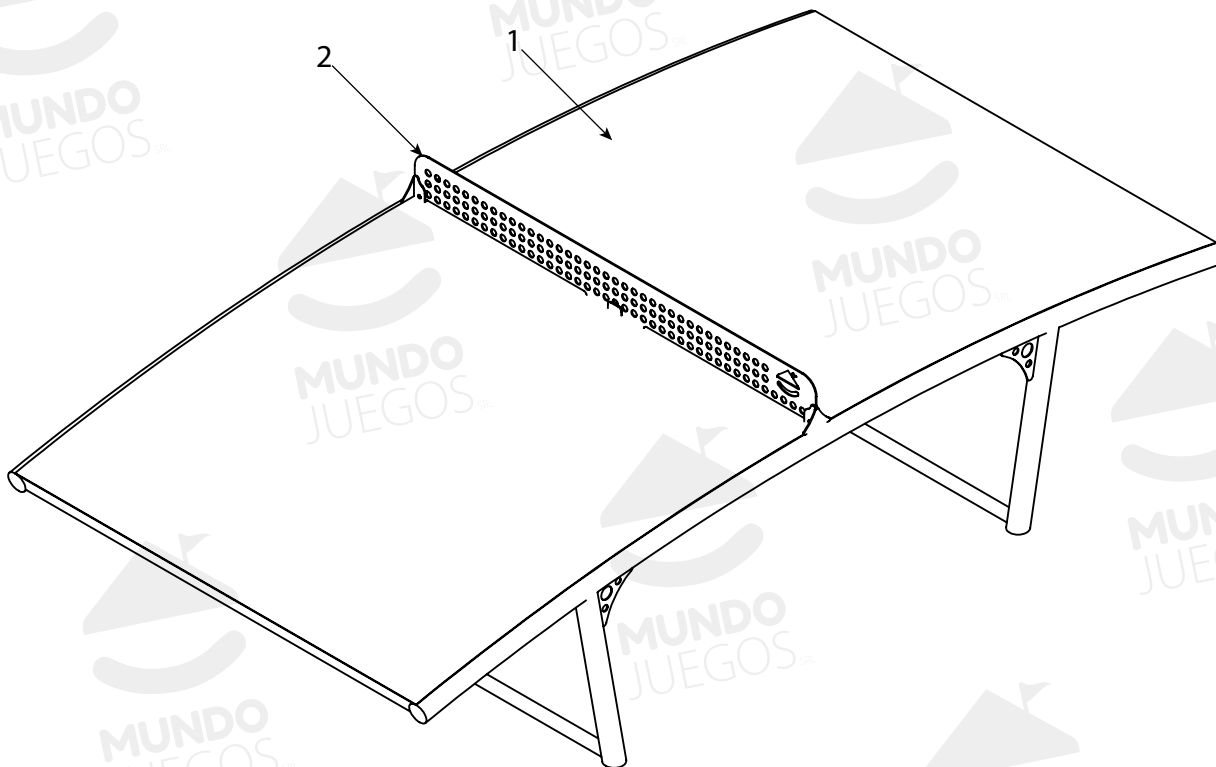

ART J21.1 - Mesa de Teqball.

Componentes

N°	Nombre	Cant.
1	Mesa	1
2	Red	1
Bulonería antivandálica. Embellecedores de bulonería		

Vistas generales