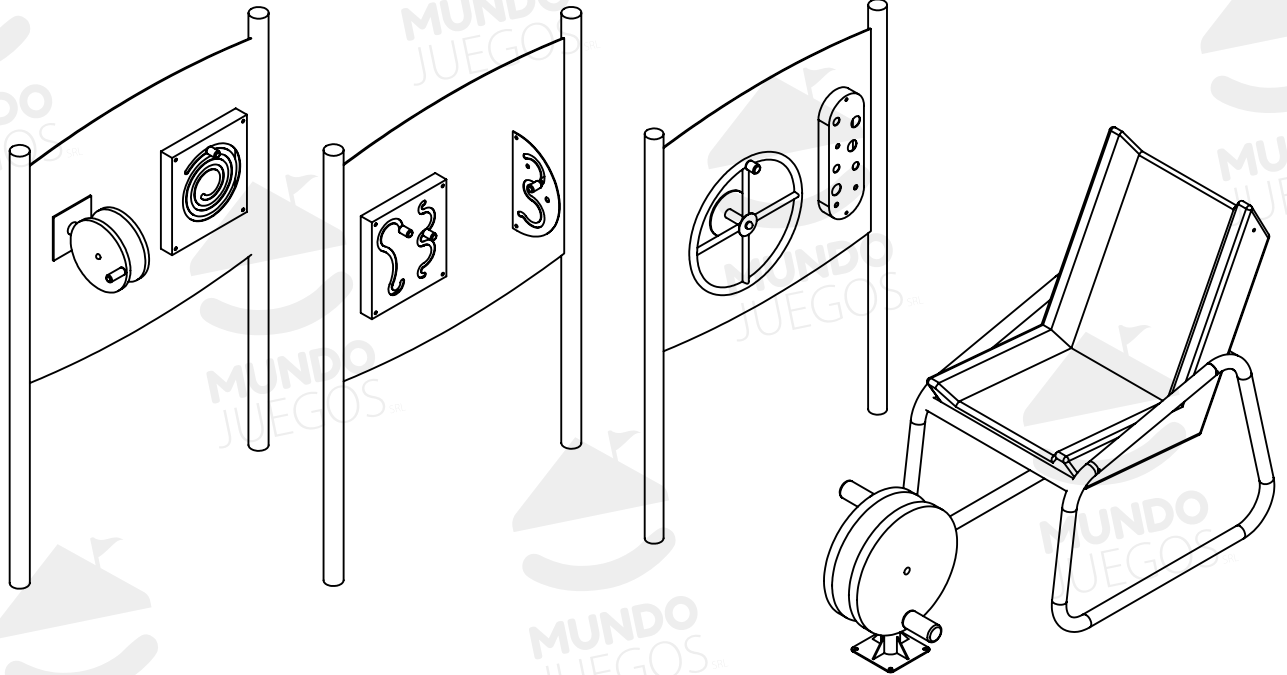

Capacidad: 7 personas.

Rango de edad: A partir de los 4 años.

Área de seguridad: 5000 x 2000 mm.

Tiempo de instalación: 1 día.

Especificaciones generales:

Kit de Estimulación para Adultos Mayores.

Todas las medidas son en mm. Espesores utilizados no menor 2 mm

Características técnicas:

•Estructura:

- Caño Estructural Ø 50,8 x 2 mm
- Caño Estructural Ø 38,1 x 2 mm
- Chapa metálica antideslizante.
- Tapas plásticas.
- Bulonería antivandálica.

•Características de la pintura:

- Pintura en polvo electrostática termoconvertible.
- Tratamiento de lavado con proceso fosfatizante para mayor adhesión, limpieza, secado y sopleado de la pieza.
- Altamente resistente a golpes y rayaduras.
- La retención de color y resistencia a agentes agresivos e intemperie, hacen que sea el ideal para el pintado de los juegos instalados al aire libre que deban permanecer expuestos a las más variadas condiciones climáticas y ambientales.

Industria Argentina

ART TEK.2 - Kit para Tercera Edad.

Componentes

Vistas generales

Producto preparado para empotrar 400 mm