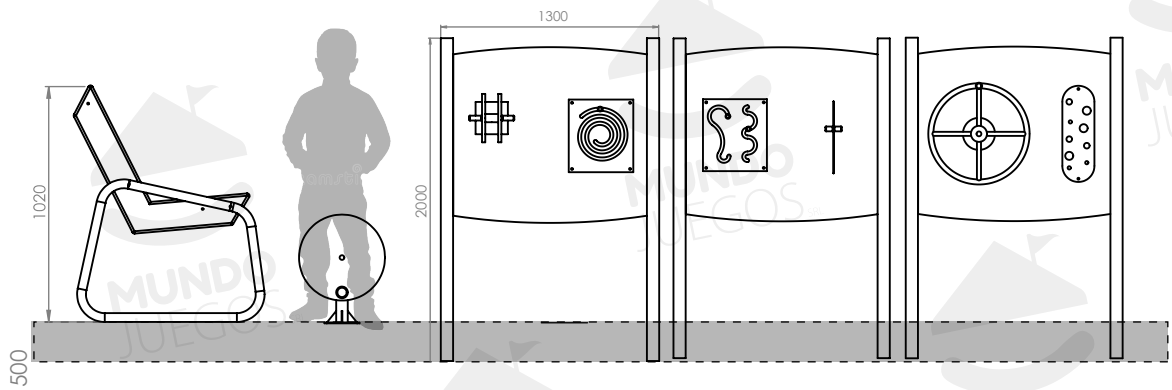

Capacidad: 7 personas.

Rango de edad: A partir de los 4 años.

Área de seguridad: 5000 x 2000 mm.

Tiempo de instalación: 1 día.

Especificaciones generales:

Kit de Estimulación para Adultos Mayores.

Todas las medidas son en mm. Espesores utilizados no menor 2 mm

Características técnicas:

•Estructura:

- Caño Estructural Ø 50,8 x 2 mm
- Caño Estructural Ø 38,1 x 2 mm
- Chapa metálica antideslizante.
- Tapas plásticas.
- Bulonería antivandálica.

•Características de la pintura:

Industria Argentina

ART TEK.2 - Kit para Tercera Edad.

Componentes

Vistas generales

Producto preparado para empotrar 400 mm