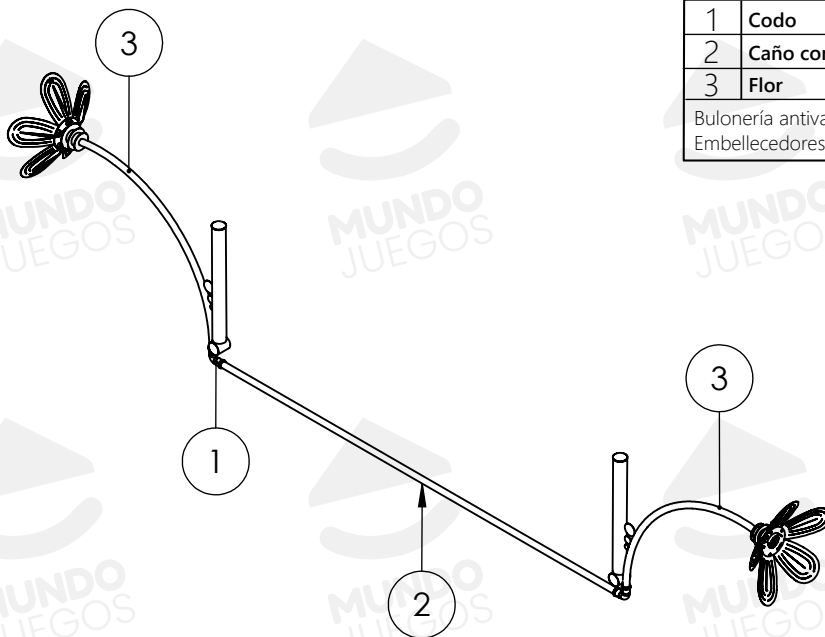

Capacidad: 2 niños.
Medidas generales: h 1700 x 7640 x 880 mm
Rango de edad: 4 a 12 años.
Área de seguridad: 10640 x 3880 mm.
Tiempo de instalación: 1 día.

Especificaciones generales:

Comunicador de plaza con temática floral, diseñado como una flor de gran tamaño que invita a la interacción y al juego sensorial. Su diseño colorido y orgánico estimula la curiosidad y la imaginación, integrándose de forma armónica al entorno natural del parque.

Todas las medidas son en mm. Espesores utilizados no menor a 2 mm.

Características técnicas:

- **Estructura:**
 - Caño Ø101,6 mm.
 - Caño Ø50,8 mm.
 - Caño de PVC.
 - Codo.
 - Piezas metálicas con tecnología de corte láser.
 - Tapa plástica.
 - Bulonería antivandálica.

Industria Argentina

ART JE11.2 - Comunicador con flor.

Componentes

N°	Nombre	Cant.
1	Codo	2
2	Caño comunicador	1
3	Flor	2

Bulonería antivandálica.
Embellecedores de bulonería

Vista general

Producto preparado para empotrar 350 mm.