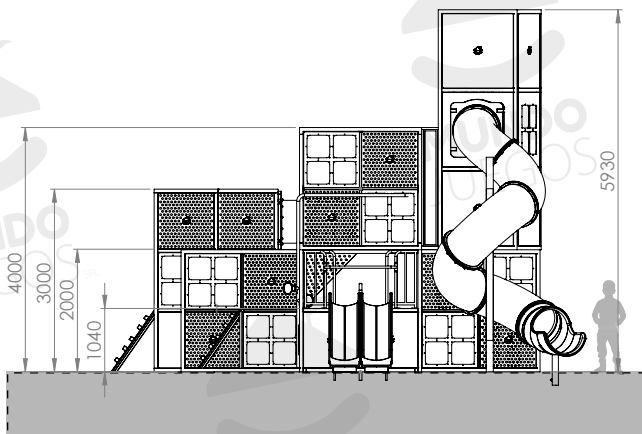

Producto preparado para amurar con Brocas.