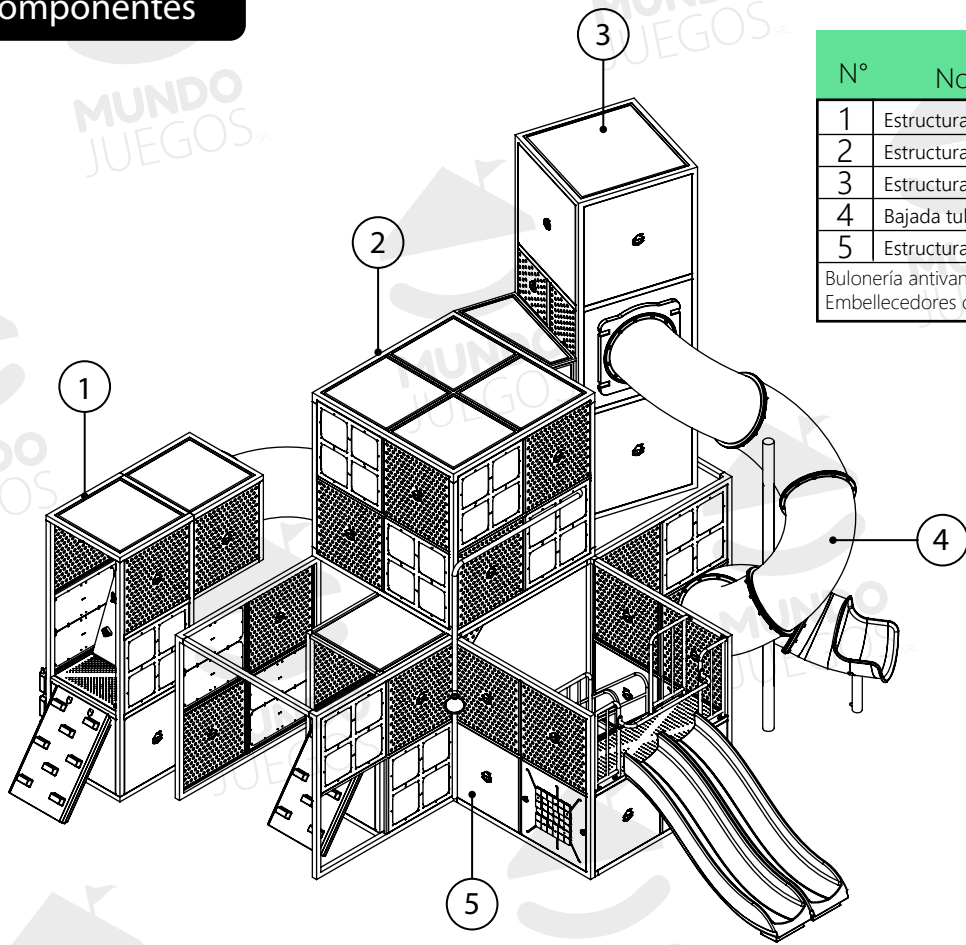

**Especificaciones generales:**

Mangrullo con temática de Juegos Clasicos que fusiona la emoción del icónico juego de puzzle con la diversión al aire libre. Esta estructura presenta una combinación de sogas y toboganes en altura, creando un desafiante laberinto vertical para los aventureros jóvenes. Los recorridos internos simulan las piezas del Tetris en su caída, ofreciendo una experiencia dinámica y estimulante mientras los niños navegan a través de ellos. Además, los espacios de tateti estratégicamente ubicados proporcionan momentos de descanso y estrategia, donde los niños pueden disfrutar de pausas activas entre sus aventuras en este innovador y emocionante juego de plaza.

Todas las medidas son en mm. Espesores utilizados no menor 2 mm

**Características técnicas:****•Estructura:**

- Caño Estructural 30x30 mm.
- Caño Estructural 60x60 mm.
- Planchuela 25 mm.
- Malla Electrosoldada 25x25 mm.
- Chapa Plegada Microperforada Laser.
- Bulonería antivandálica.

**•Piezas Plásticas:**

Piezas conformadas mediante Polietileno de media densidad rotomoldeado con filtro UV.

**•Características de la pintura:**

- Pintura en polvo electrostática termoconvertible.
- Tratamiento de lavado con proceso fosfatizante para mayor adhesión, limpieza, secado y sopleado de la pieza.
- Altamente resistente a golpes y rayaduras.
- La retención de color y resistencia a agentes agresivos e intemperie, hacen que sea el ideal para el pintado de los juegos instalados al aire libre que deban permanecer expuestos a las más variadas condiciones climáticas y ambientales.

Industria Argentina

Componentes

N°	Nombre	Cant.
1	Estructura L	1
2	Estructura cubo	1
3	Estructura vertical	1
4	Bajada tubería	1
5	Estructura T	1
Bulonería antivandálica. Embelecedores de bulonería		

Vista general