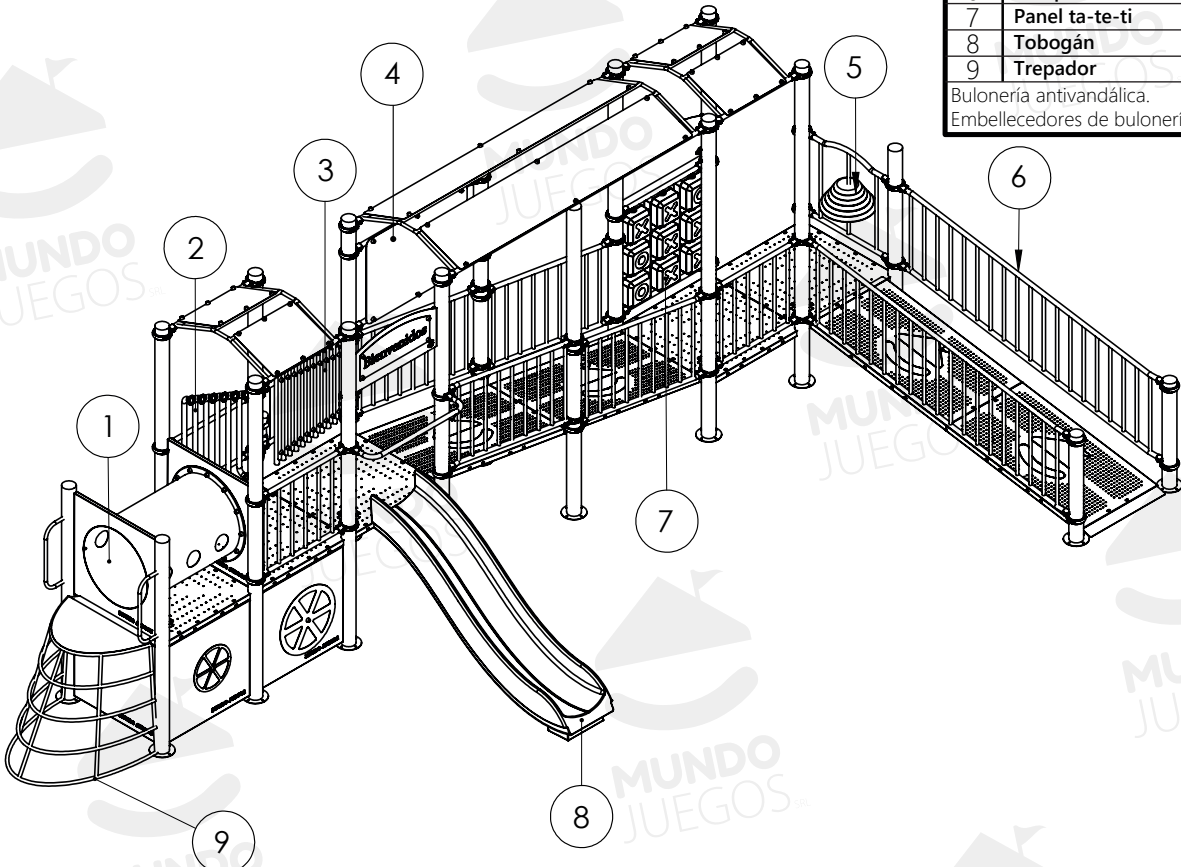

ART JI20.1 - Tren inclusivo.

Componentes

N°	Nombre	Cant.
1	Tubo de ingreso	1
2	Panel Xilófono	1
3	Panel Metalófono	1
4	Panel lengua de señas	1
5	Juego de platillos	1
6	Rampa	1
7	Panel ta-te-ti	1
8	Tobogán	1
9	Trepador	1

Bulonería antivandálica.
Embellecedores de bulonería