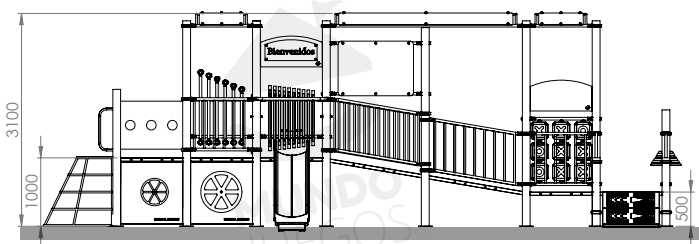

Vistas generales

Área de seguridad

Producto preparado para amurar al suelo.